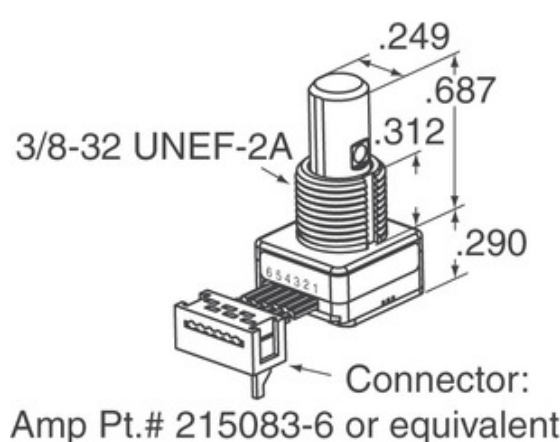

## 62S11-L4-030S

Artikelnummer:	62S11-L4-030S
Tillverkare / Brand:	Grayhill, Inc.
Produktbeskrivning	ROTARY ENCODER OPTICAL 32PPR
Datablad:	 <a href="#">62S11-L4-030S.pdf</a>
RoHS status	 Blyfri / Överensstämmer med RoHS
Lager skick	1829 pcs stock
Skicka från	Hong Kong
Leveransväg	DHL/Fedex/TNT/UPS/EMS

### Specifikationer för 62S11-L4-030S

ARTIKELNUMMER	62S11-L4-030S
TILLVERKARE	Grayhill, Inc.
BESKRIVNING	ROTARY ENCODER OPTICAL 32PPR
LEDNINGSFRI STATUS / ROHS-STATUS	Blyfri / Överensstämmer med RoHS
TILLGÄNGLIG KVANTITET	1829 pcs
DATABLAD	 <a href="#">62S11-L4-030S.pdf</a>
SPÄNNING - TILLFÖRSEL	5V
AVSLUTNINGSTIL	Cable Leads
SERIER	62S
ROTATIONSLIVSLÄNGD (CYKLAR MIN)	1M
PULSER PER REVOLUTION	32
UTMATNINGSTYP	Quadrature (Incremental)
ANDRA NAMN	62S11L4030S
ORIENTERING	Vertical
MONTERINGSTYP	Panel Mount
FUKTKÄNSLIGHETSNIVÅ (MSL)	1 (Unlimited)
LEDNINGSFRI STATUS / ROHS-STATUS	Lead free / RoHS Compliant
KODARE TYP	Optical
SPÄRR~~POS=TRUNC	Yes
INBYGGD SWITCH	Yes
AKTUATOR TYP	1/4" Dia Flatted End