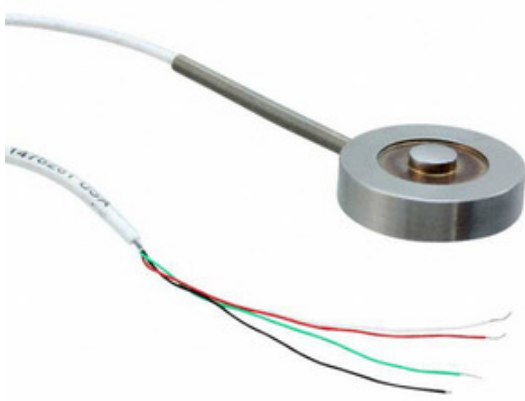

Honeywell
Honeywell Sensing and
Productivity Solutions

060-0239-04

Artikelnummer:	060-0239-04
Tillverkare / Brand:	Honeywell Sensing and Productivity Solutions
Produktbeskrivning	SENSOR FORCE LOAD CELL 5000LBS
Datablad:	 060-0239-04.pdf
RoHS status	 Blyfri / Överensstämmer med RoHS
Lager skick	133 pcs stock
Skicka från	Hong Kong
Leveransväg	DHL/Fedex/TNT/UPS/EMS

OFFERTFÖRFRÅGAN

Bilden kan vara representation. Se specifikationer för produktinformation.

Specifikationer för 060-0239-04

ARTIKELNUMMER	060-0239-04
TILLVERKARE	Honeywell Sensing and Productivity Solutions
BESKRIVNING	SENSOR FORCE LOAD CELL 5000LBS
LEDNINGSFRI STATUS / ROHS-STATUS	Blyfri / Överensstämmer med RoHS
TILLGÄNGLIG KVANTITET	133 pcs
DATABLAD	 060-0239-04.pdf
SPÄNNING - TILLFÖRSEL	10V
SERIER	Model 53
SENSORTYP	Load Cell
PRODUKTION	Voltage
ANDRA NAMN	480-6071 AL131DR,1A,2U,6E,15C
DRIFTSTEMPERATUR	-54°C to 121°C
OPERATIVSTYRKA	2268kgf (5000lbs)
FUKTKÄNSLIGHETSNIVÅ (MSL)	1 (Unlimited)
LEDNINGSFRI STATUS / ROHS-STATUS	Lead free / RoHS Compliant
DETALJERAD BESKRIVNING	Load Cell Force Sensor 2268kgf (5000lbs)
AKTUATOR TYP	Pushbutton
AKTUATOR STIL / STORLEK	Round, 10.16mm