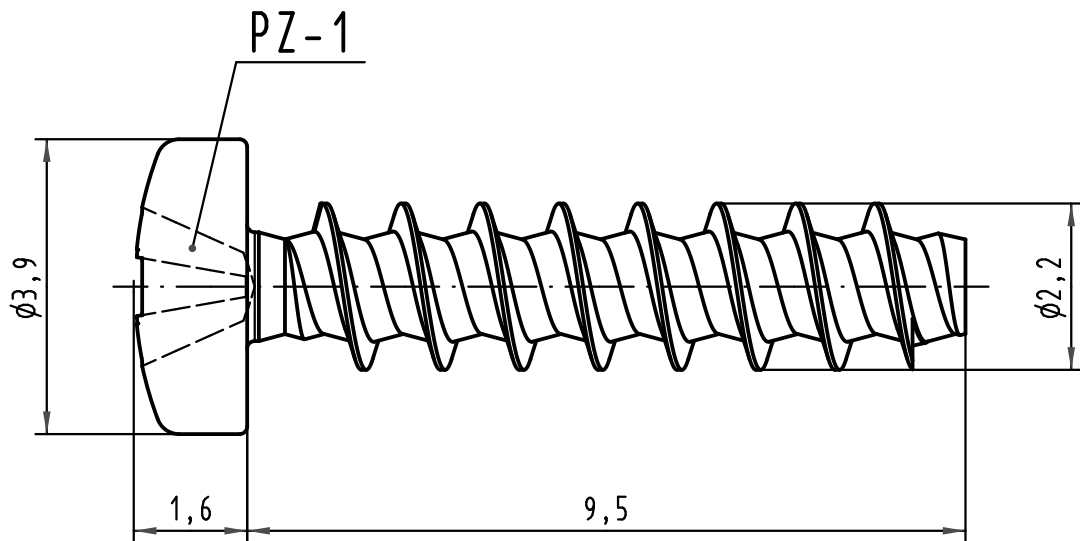

1 2 3 4 5 6

A

B

C

D

 All Dimensions in mm Original Size DIN A 4		Techn. Character.			Stoffnummer/ material number 0000283200	
			Dat.	Name	Maßstab/Scale 10 : 1	Schneidschraube für Kunststoff 2,2 x 9,5 - PZ1 <i>self-tapping screw for plastic</i> 2,2 x 9,5 - PZ1
			Detail.	16.09.09 hsv		
			Insp.	16.09.09 mte		
			Stand.			
35577			HARTING Electronics GmbH & Co. KG			TB 09 06 001 9974
Mod.	Dat.	Name	D-32339 ESPELKAMP			
						Blatt/ page /
Sub.						